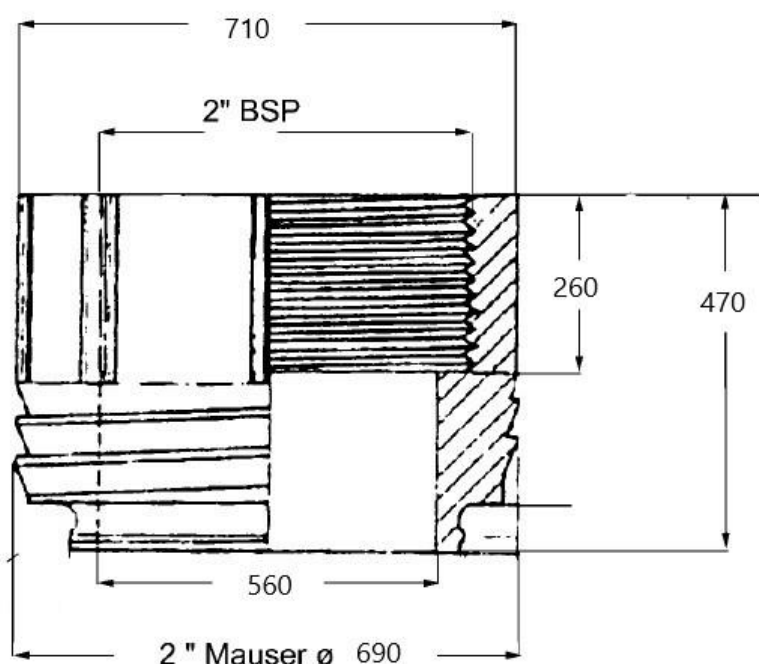

ADAPTATEUR MAUSER

Référence 10030710

SPÉCIFICITÉS DU PRODUIT

- Réf 10030710
- Adaptateur MAUSER M 2" – F2"
- Au pas du gaz
- 3 filets 5mm
- PEHD
- Carton de 10 pièces

Différenciez-vous, offrez vous la qualité