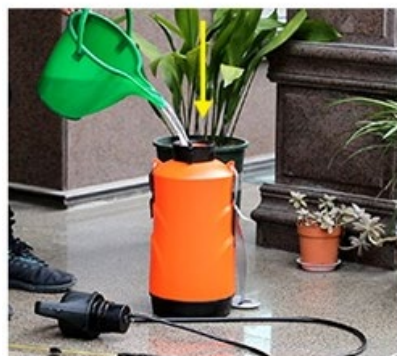

PULVERISATEUR PLASTIQUE 6 LITRES AUTONOME

Référence 25006

Le pulvérisateur électrique est conçu pour faciliter le travail et éviter une fatigue. Il est une évolution importante des pulvérisateurs traditionnels. Facile à déplacer et à utiliser, il a des performances 3 à 4 fois supérieures aux modèles standards en matière de pression, de régularité et de pénétration produit. Le pulvérisateur est doté d'une mini pompe à membrane 12 v / 2.2Ah.

SPÉCIFICITÉS DU PRODUIT

- Cuve PEHD
- Capacité 6 litres
- Mini pompe à membrane 12 v
- Batterie Li/ion 12v – 2.2 AH
- Interrupteur
- Indicateur de charge LED
- Temps de charge 3 heures
- Capacité de travail 2.5 heures
- Pression maxi 1.6 à 2 bar
- Flexible 1.2 m
- Lance inox avec buse réglable

Référence 25006

1 Comfortable handle and easy carry

2 Press the buckle first and then rotate cap counterclockwise

3 Take off the handle

4 Add water into the bottle

5 Rotate cap clockwise and it will lock automatically

6 Press the switch and start watering

7 Fine mist with long working time

8 The indicator light is red when charging

9 The indicator light turns green when fully charged

Différenciez-vous, offrez vous la qualité