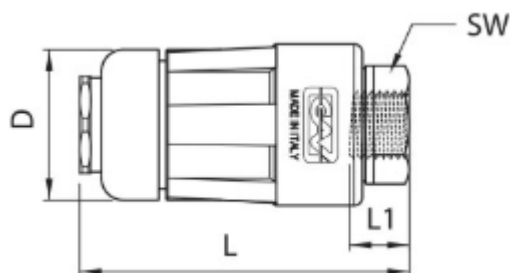

COUPLEUR UNIVERSEL AIR BLOCK

Référence 100310631 – F 3/8

Référence 100310632 – F 1/4

Référence 100310630 – F 1/2

**Coupleur rapides universels à
sphère avec sécurité**

**Température de
fonctionnement: -15 °C - +80 °C**

Pression de service: 0-20 Bars

Cod.	MIS.	L	D	L1	SW	
AB/A1	G 1/4	60.5	28	10	19	25
AB/A2	G 3/8	60.5	28	10	19	25
AB/A3	G 1/2	72	28	14	27	25

Différenciez-vous, offrez vous la qualité

www.luro.fr